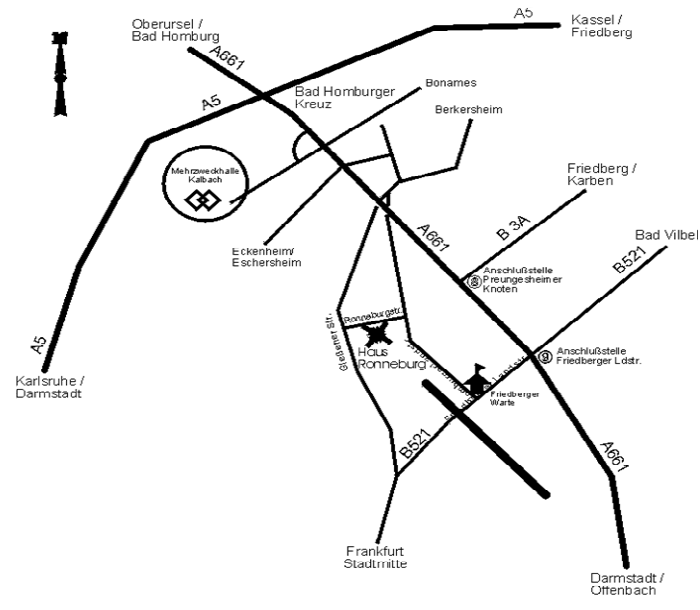

How to get there/Anfahrtsbeschreibung:

Directions Autobahn A5 to Bad Homburger Kreuz or
A3 to Offenbacher Kreuz

A661 to Frankfurt-Nieder-Eschbach, follow Square Dance signs

Public Transportation: U-Bahn U2 exit Kalbach, further on with
Bus No. 29

Anfahrt A5 bis Bad Homburger Kreuz oder A3 Offenbacher
Kreuz, A661 bis Frankfurt-Nieder-Eschbach
dann den Square Dance Signs folgen.

Öffentliche Verkehrsmittel: U-Bahn U2 bis Kalbach, weiter mit
Buslinie 29

MEHRZWECKHALLE KALBACH

Am Martinszehnten 2, 60437 Frankfurt/Kalbach, Tel. 069-503288

Limited parking for Trailers and Caravans directly at the hall (no electricity).
Begrenzte Parkmöglichkeiten für Campingwagen und Wohnmobile
(ohne Strom) direkt an der Halle.

56 years

Beaux & Belles SDC e.V. Frankfurt

Autumn Jubilee

25.09.2010

Dance in 2 Halls

Guest Caller: Anders Blom

MC: Kenny Reese

Tommy Schneeberger + Aaron Johnson

Ilona Lankuttis + Susanne Hoppe