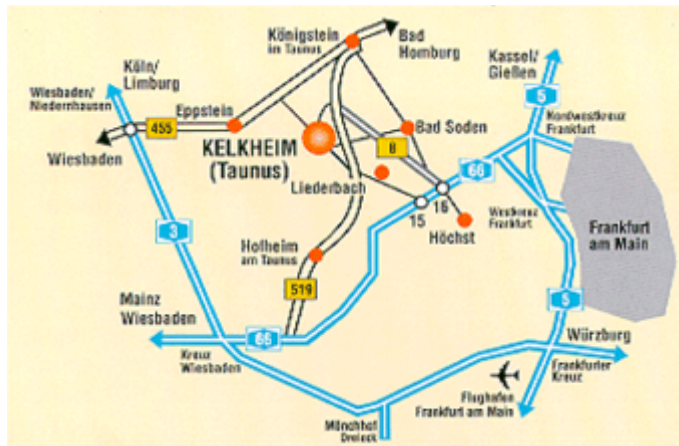

Info : Harald Tausch 06195/2689
Aaron Johnson 06192/1633
Wegbeschreibung siehe Rückseite

www.magic-dragon-dancers.de
board@magic-dragon-dancers.de

HOF GIMBACH die Landgaststätte am Fuße des Staufens in Kelkheim/Taunus

So erreichen Sie uns: Autobahn A66 Frankfurt-Wiesbaden
Abfahrt Kelkheim (Nr.15) oder Abfahrt Königstein (Nr.16)

Wir empfehlen die Autobahn-Abfahrt Nr.16 Richtung Königstein auf die B8 bis Kelkheim-Hornau, weiter über Gagering in die Pestalozzistraße, in die Bahnstraße rechts abbiegen über die Bahnschienen, dann sofort li die Altkönigstraße, dann Gundelhardstraße, Gimbacher Weg.