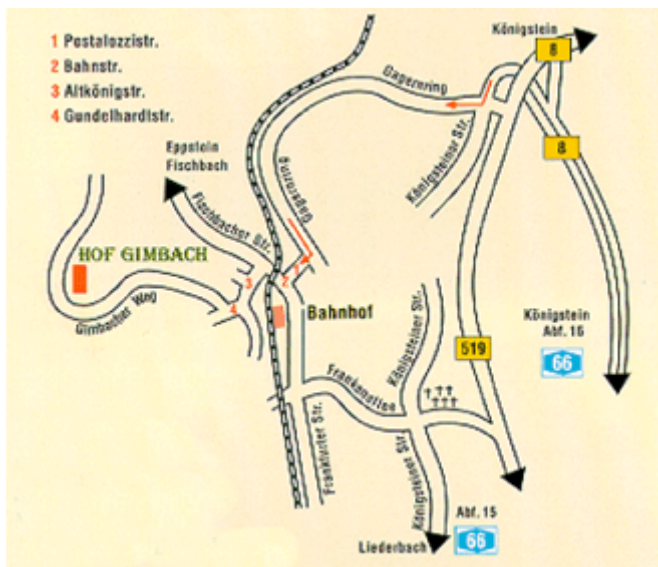

Info : Harald Tausch 06195/2689
Aaron Johnson 06192/1633
Wegbeschreibung siehe Rückseite

www.magic-dragon-dancers.de
board@magic-dragon-dancers.de

HOF GIMBACH die Landgaststätte am Fuße des Staufens in Kelkheim/Taunus

So erreichen Sie uns: Autobahn A66 Frankfurt-Wiesbaden
Abfahrt Kelkheim (Nr.15) oder Abfahrt Königstein (Nr.16)

Wir empfehlen die Autobahn-Abfahrt Nr.16 Richtung Königstein auf die B8 bis Kelkheim-Hornau, weiter über Gagering in die Pestalozzistraße, in die Bahnstraße rechts abbiegen über die Bahnschienen, dann sofort li die Altkönigstraße, dann Gundelhardstraße, Gimbacher Weg.