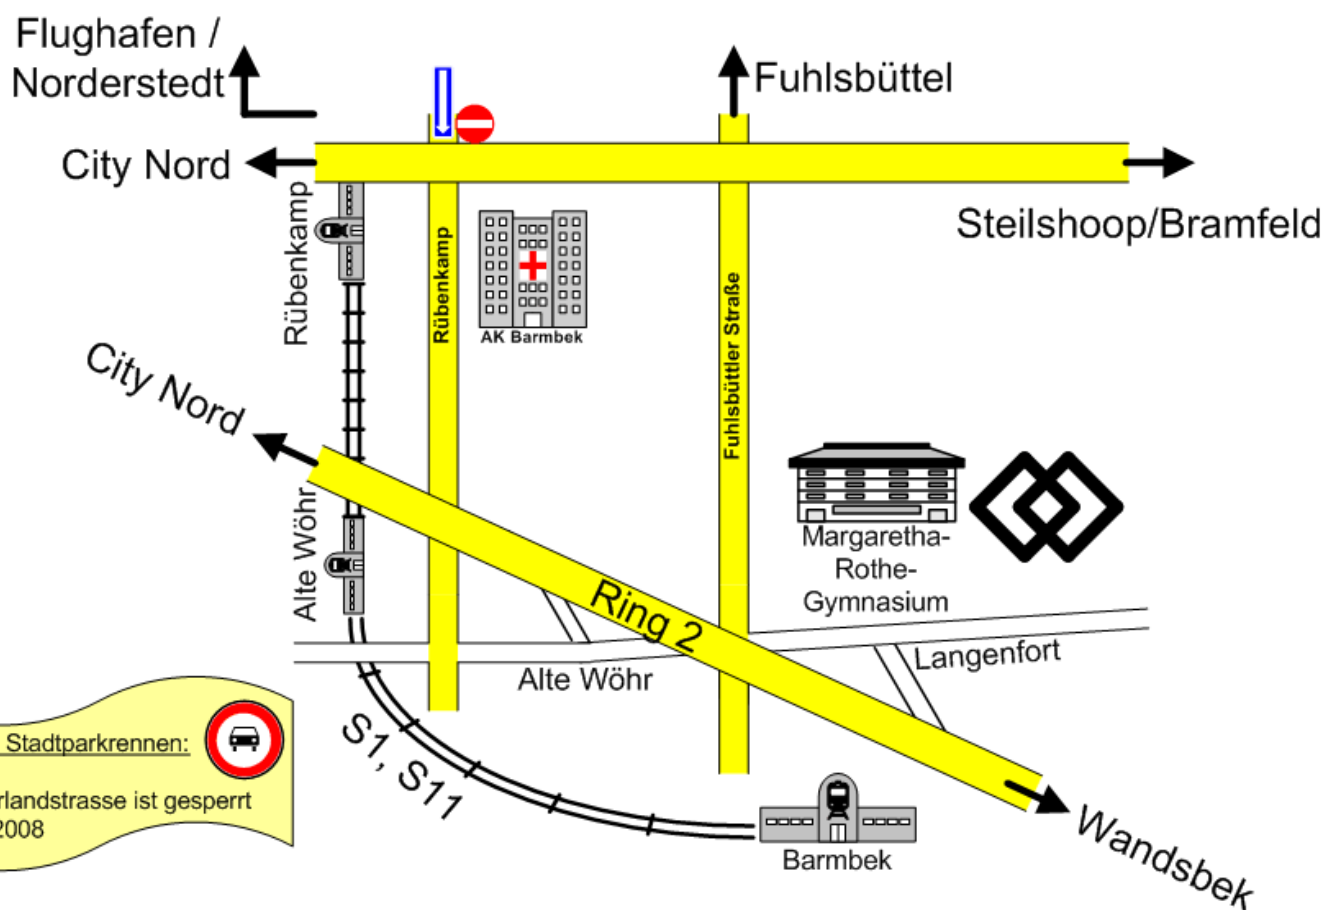

6. September 2008

Registration ab 13:30

**Sporthalle Margaretha-Rothe-Gymnasium
Hamburg-Barmbek**

Programm		Adresse
ab 13:30	Registration	Margaretha-Rothe-Gymnasium
14:00 - 15:30	Plus	Langenfort 5
ab 15:30	Kaffee & Kuchen	22307 Hamburg
15:30 - 18:30	Mainstream	Bitte keine Schuhe tragen, die schwarze Striche hinterlassen und keine Pfennigabsätze
18:30 - 19:30	Buffetpause	
19:30 - 21:30	2 MS / 1 Plus	Eintritt
		Tageskasse 15 Euro
		mit Voranmeldung 10 Euro

Voranmeldung bis zum 21.08.2008 per Überweisung auf das Konto Hamburger Bank, Konto 1200 5401, BLZ 201 900 03

Anfahrt

Skizze nicht maßstäblich

Bahn: S1, S11 Alte Wöhr

Bus: 7, 172 Neue Wöhr; 177, 277 Langenfort