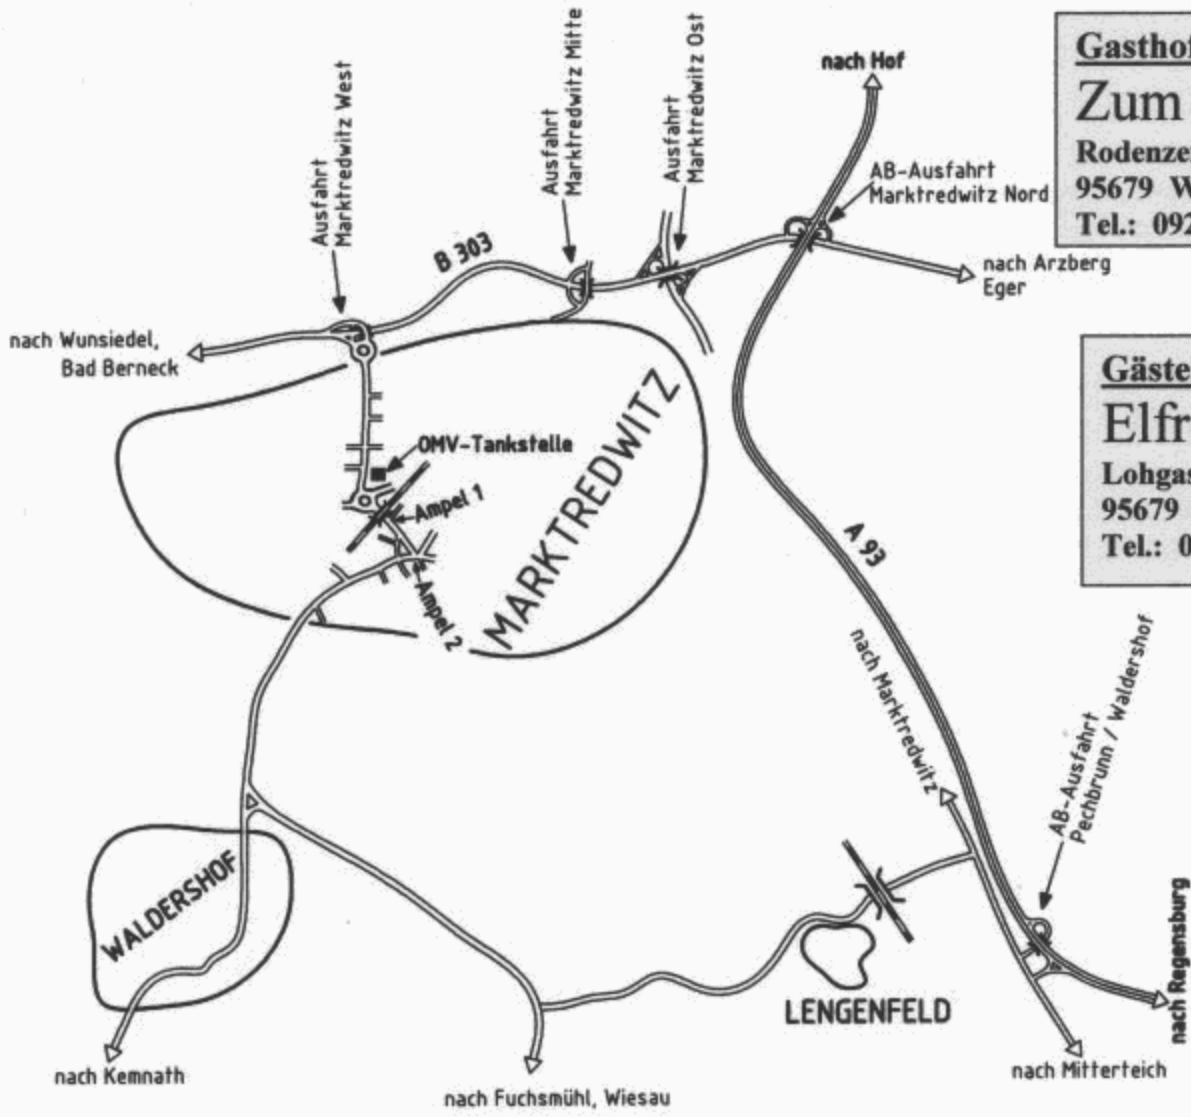

Gasthof
Zum Hirschen
Rodenzenreuth 5
95679 Waldershof
Tel.: 09231/7557

Gästehaus
Elfriede Löw
Lohgasse 11
95679 Waldershof
Tel.: 09231/7430

FOLLOW SIGNS !!!!