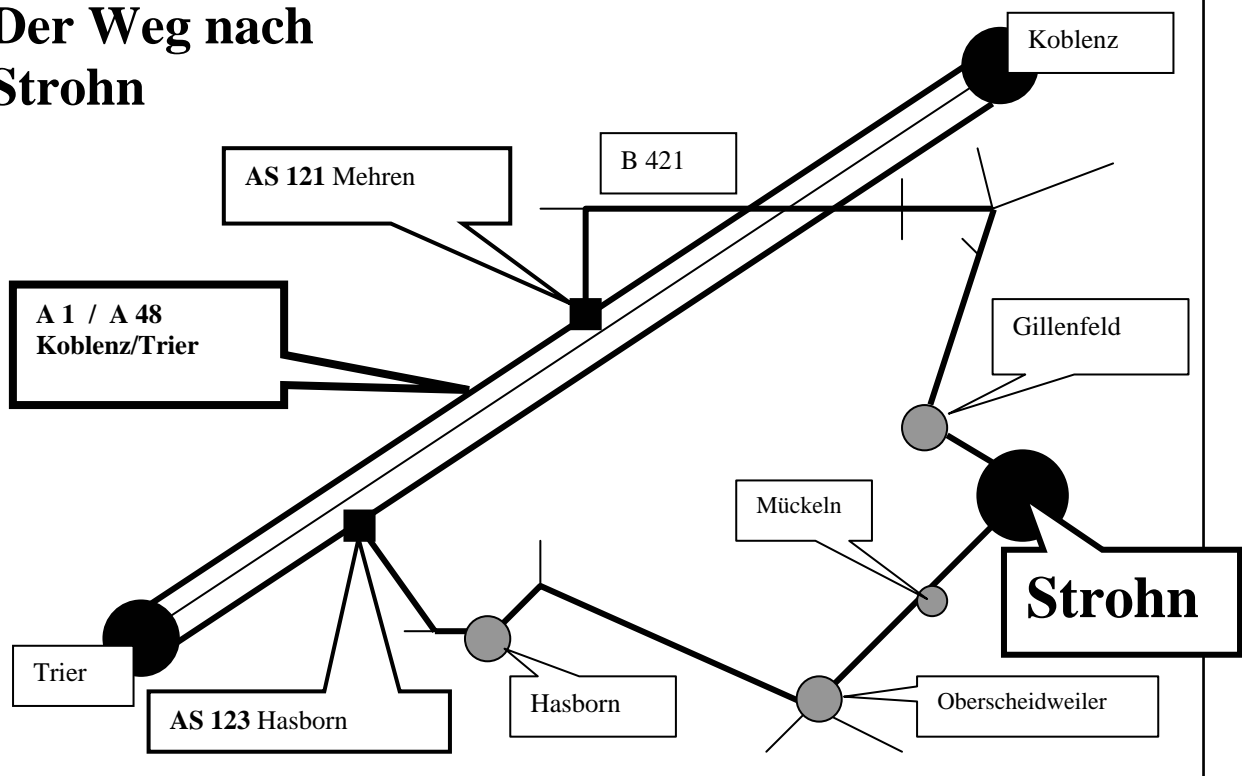

Bitte eigenes Geschirr mitbringen!

Programm

- Ab 12.00 Uhr: Registrierung und Anmeldung für den Besuch im Vulkanhaus
- 12.00 – 14.00 Uhr: Möglichkeit zur Besichtigung des Vulkanhaus Strohn. 12 und 13 Uhr kostenlose Führung, bei ermäßigtem Eintritt.
www.vulkanhaus-strohn.de
- 14.00 – 15.30 Uhr: MS / Plus im Bürgersaal
Bei gutem Wetter: MS an der Lavabombe
- 15.30 – 16.30 Uhr: Kaffeepause
parallel dazu: Singing Calls (MS)
- 16.30 – 18.00 Uhr: Hot Hash
- 18.00 – 19.30 Uhr: MS / MS / Plus
- 19.30 – 19.45 Uhr: Pause, danach Begrüßung der Clubs sowie Ehrung des Clubs mit der weitesten Anreise und des am stärksten vertretenen Clubs
- 20.00 – 21.30 Uhr: MS
- 21.30 – 24.00 Uhr: Afterparty

Weitere Informationen durch

Irmtraud Reinert, President: Tel. 06573 – 1247
Helmut Hartmann, Secretary: Tel.: 06573 – 794
www.alfbach-swingers.de

Der Weg nach Strohn

Übernachtungsmöglichkeiten in und um Strohn

Bettenverzeichnis von Strohn unter:	www.strohn.de
Sporthotel Gillenfelder Hof, Gillenfeld	Tel: 06573 / 99 25 - 0
Pension Schetzenhaus, B. Zeimetz, Gillenfeld	Tel: 06573 / 93 20
Landhaus Schend, Immerath	Tel: 06573 / 306
Gasthaus "Zum Siebenbachtal" Strotzbüsch	Tel: 06573 / 658
Jugendherberge Manderscheid	Tel: 06572 / 557
Jugendherberge Daun	Tel: 06592 / 28 84
Hotel Thomas, Hasborn	Tel: 06574 / 341