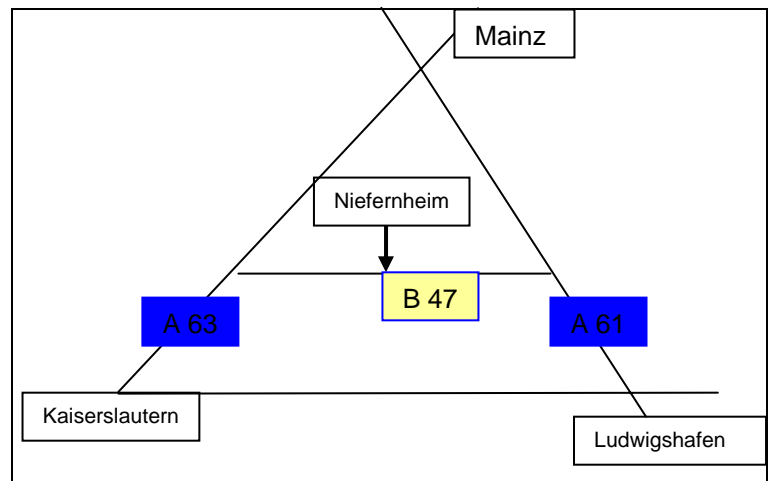

So findet Ihr uns:

über die A 61:

Ausfahrt 58 Worms/Monsheim. B 47n folgen Richtung Monsheim/Worms-Pfeddersheim bis Ende. Nach rechts abbiegen auf B 271, nach ca. 300 m an Ampel links abbiegen auf B 47. Nach ca. 4 km rechts abbiegen nach Niefernheim.

über die A 63 aus Richtung Mainz kommend:

Ausfahrt 11 Kirchheimbolanden/ Marnheim/Bischheim, nach rechts abbiegen auf L 386 Richtung Kirchheimbolanden/ Marnheim. An Ampel links abbiegen auf L 401. Nach ca. 4 km in der Nähe von Marnheim (Linksabbiegerspur) nach links abbiegen auf B 47. Ca. 9 km der Straße folgen, dann nach links abbiegen nach Niefernheim.

A 63 aus Richtung Kaiserslautern kommend:

Ausfahrt 12 Göllheim/Marnheim/Dreisen. Rechts abbiegen Richtung Göllheim, nach ca. 300 m wieder rechts abbiegen. Nach ca. 50 m links abbiegen auf B 47 Richtung Kirchheimbolanden/ Marnheim. Ca. 3 km der Straße folgen, an Marnheim vorbei, dann rechts abbiegen auf B 47. Ca. 9 km der Straße folgen, dann nach links abbiegen nach Niefernheim.

Follow Signs

Übernachtungsmöglichkeiten:

Jugendherberge Steinbach;

Tel.: 06357/360

steinbach@diejugendherbergen.de

Jugendgästehaus Altleiningen,

Tel.: 06356/1580

altleiningen@diejugendherbergen.de

Jugendgästehaus CJD Kirchheimbolanden,

Tel.: 06352/4003-0

Hotel Restaurant Kollektur, 67308 Zellertal-Zell

Tel.: 06355/954545

Gasthaus, Metzgerei, Hotel Lind, 67308 Zellertal

Tel.: 06355/1456

Weller's Weinhäusel, 67308 Einselfthum

Tel.: 06355/2323

Ferienwohnung und Gästehaus, 67308 Zellertal-Harxheim

Tel.: 06355/1538

Campingplatz Jakobsweiler

Tel.: 06357/509528

weitere auf Anfrage

Kontaktadressen:

Erich Specht:

Tel. 06351/5403;

president@sandhoppers.de

Margot Kast

Tel. 06359/949626

secretary@sandhoppers.de

Internet

www.sandhoppers.de

Wir wünschen Euch eine gute Anreise und einen vergnüglichen Aufenthalt
im Weingut Herr!