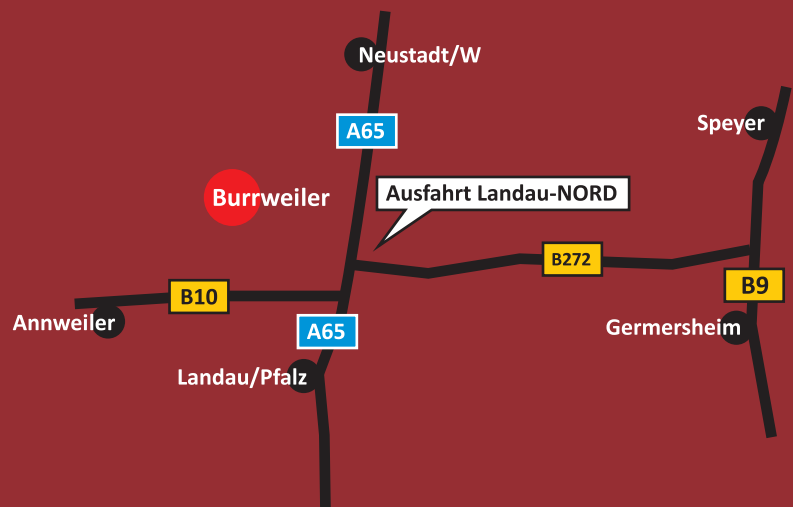

Landauer Elwetritsche Special

Samstag, den
05. November 2011

Festhalle, Raiffeisenstraße 9
76835 Burrweiler an der Weinstraße

30 Min. ab Karlsruhe oder Ludwigshafen Richtung Landau,
gut über B9 oder A65 zu erreichen.

Landauer Elwetritsche Special

Samstag, den
05. November 2011

ANFAHRT

Anfahrt Detail

Festhalle, Raiffeisenstraße 9
76835 Burrweiler an der Weinstraße

30 Min. ab Karlsruhe oder Ludwigshafen Richtung Landau,
gut über B9 oder A65 zu erreichen.