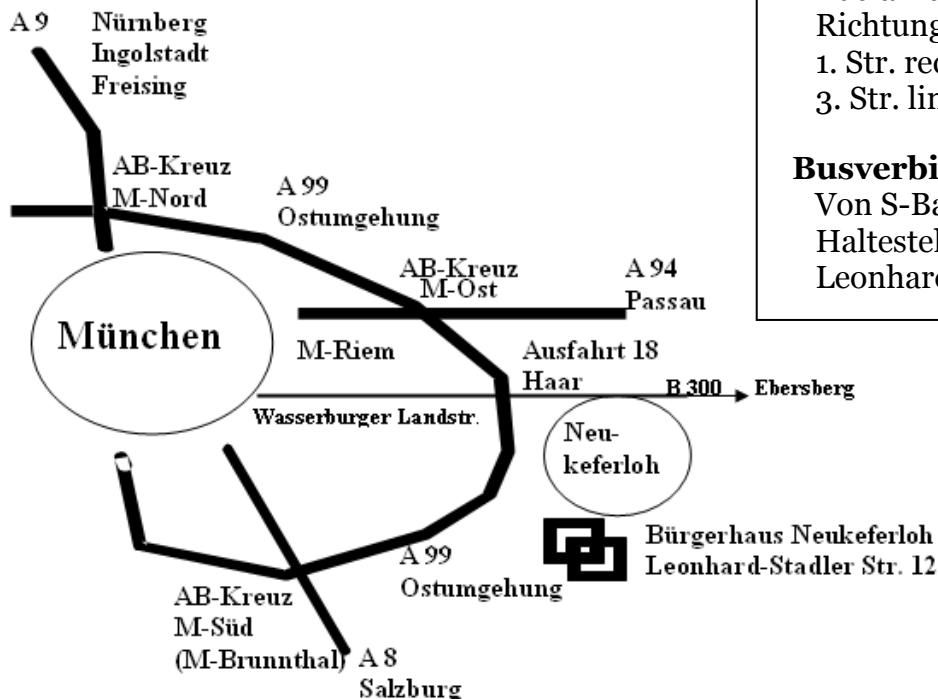

Badge / Dangle
8,00 €

ab 15:30 Uhr
6,00 €

Kinder bis 14 Jahre frei

Von der A99 kommend:

Ausfahrt Haar (Nr.18)
Richtung Ebersberg / Wasserburg
1. Str. rechts Richtung Grasbrunn
3. Str. links Leonhard-Stadler-Str. 12

Busverbindung: (www.grasbrunn.de):

Von S-Bahnhof Haar Linie 243
Haltestelle
Leonhard-Stadler-Str. Bürgerhaus

Squaredance – Shop – Haigh

Cornelia Wall
www.squaredance-shop-haigh.de

! Bitte korrekte Square-Dance Kleidung. !
Der Club bewirtschaftet Euch mit Speisen und Getränken zu zivilen Preisen.