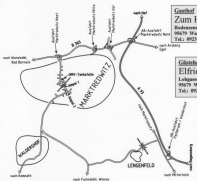

Gasthof
Zum Hirschen
Rodenauerweg 5
95679 Waldershof
Tel.: 09231/7587

Gästehaus
Elfriede Löw
Lehlgasse 11
95679 Waldershof
Tel.: 09231/7430

FOLLOW SIGNS !!!!